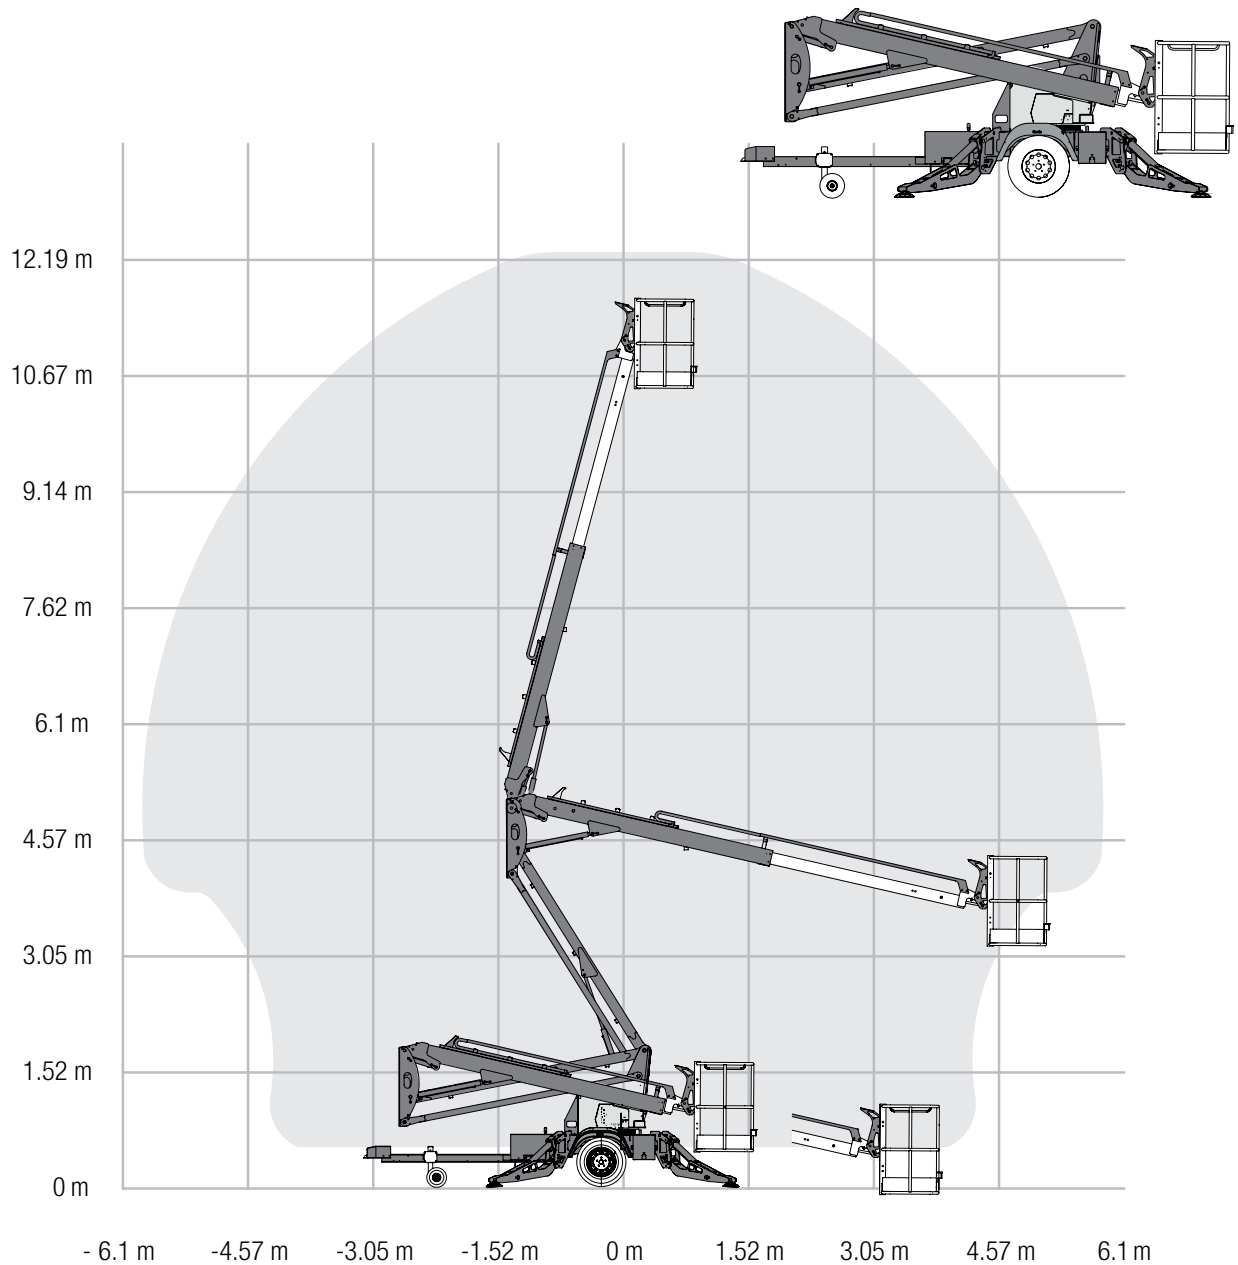

Anhänger-Arbeitsbühnen

Gerätedaten

Arbeitshöhe	12,36 m	Arbeitskorbgröße	0,68 x 1,12 m
max. seitl. Reichweite	5,59 m	Transportabmessungen	5,08 x 1,45 x 1,94 m
max. Tragfähigkeit	200 kg	Gesamtgewicht	1.470 kg