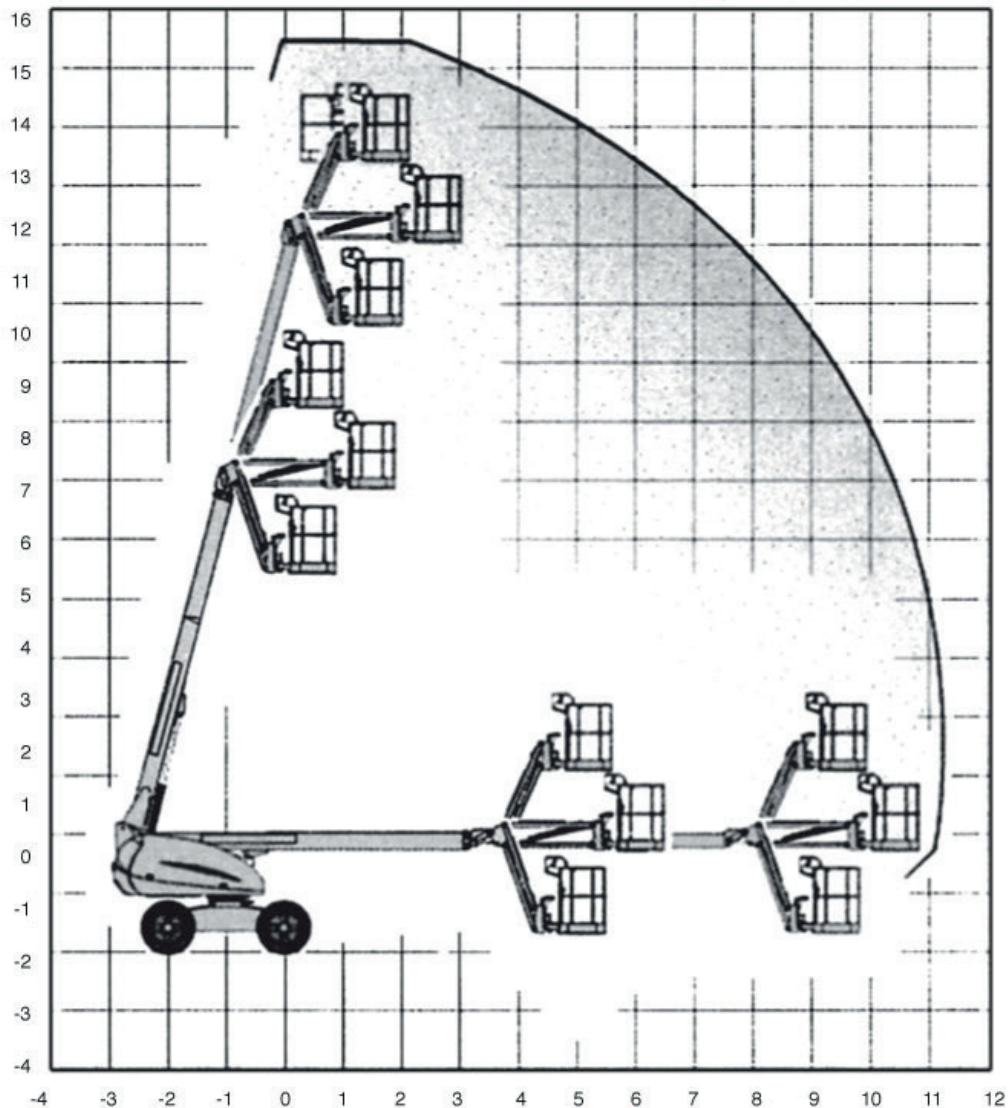

Teleskop-Arbeitsbühnen (mit Dieselantrieb)

Gerätedaten

Arbeitshöhe	15,44 m	Arbeitskorbgröße	0,80 x 1,80 m
max. seitl. Reichweite	12,30 m	Transportabmessungen	8,44 x 2,30 x 2,22 m
max. Tragfähigkeit	230 kg	Gesamtgewicht	7.000 kg