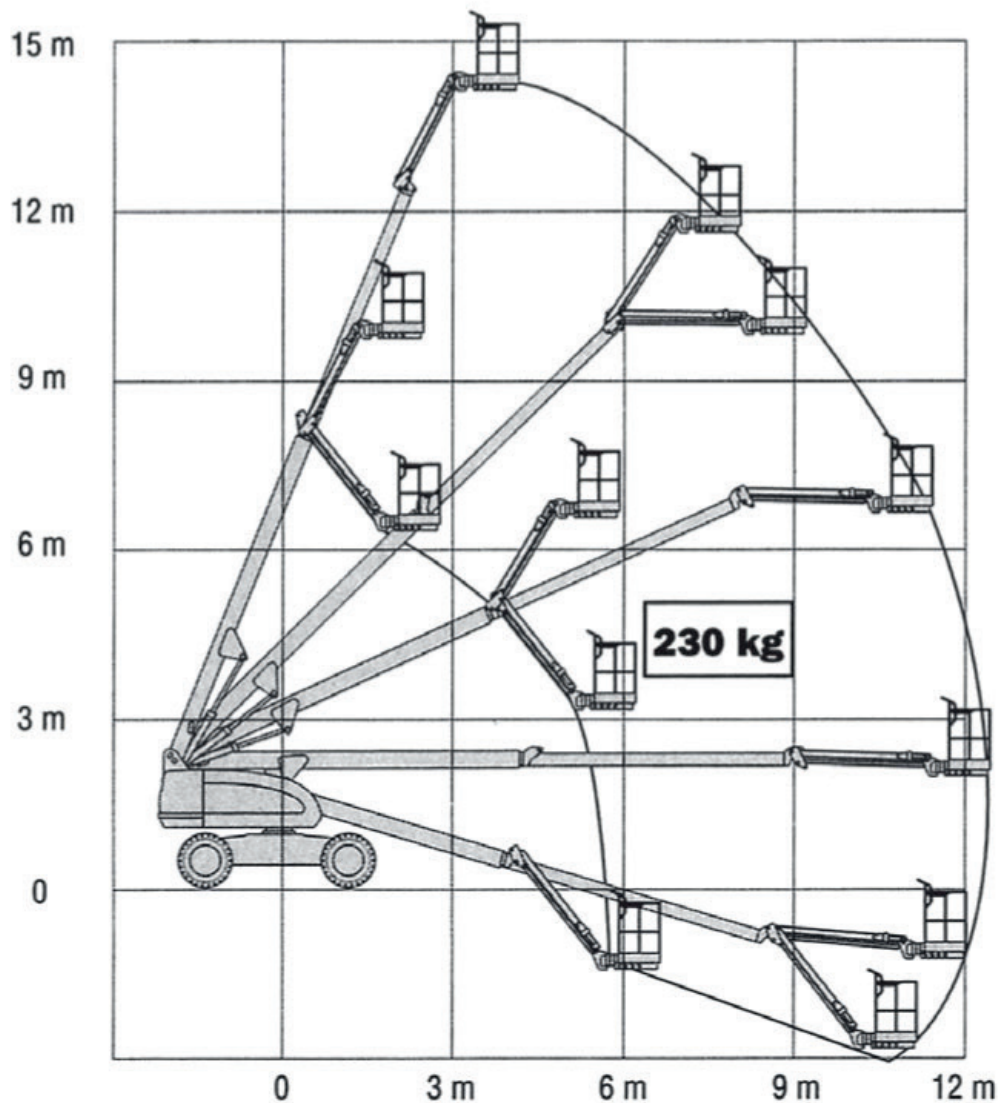

## Teleskop-Arbeitsbühnen (mit Dieselantrieb)

### Gerätedaten

Arbeitshöhe	16,02 m	Arbeitskorbgröße	0,76 x 1,83 m
max. seitl. Reichweite	12,49 m	Transportabmessungen	8,84 x 2,34 x 2,39 m
max. Tragfähigkeit	230 kg	Gesamtgewicht	7.200 kg

**Hotline +49 (0) 29 43 - 25 13** (deutschlandweit) [www.wm-rent.de](http://www.wm-rent.de)