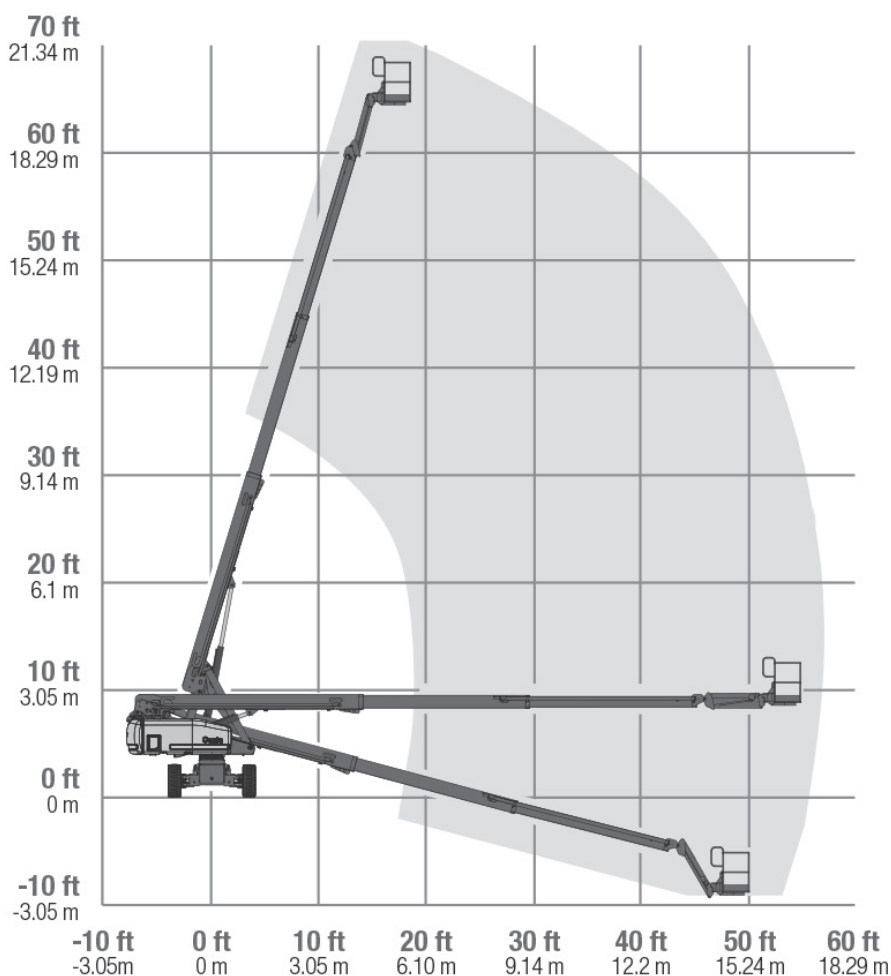

Teleskop-Arbeitsbühnen (mit Dieselantrieb)

Gerätedaten

Arbeitshöhe	21,80 m	Arbeitskorbgröße	0,76 x 1,83 m
max. seitl. Reichweite	17,10 m	Transportabmessungen	9,50 x 2,49 x 2,72 m
max. Tragfähigkeit	227 kg	Gesamtgewicht	10.102 kg