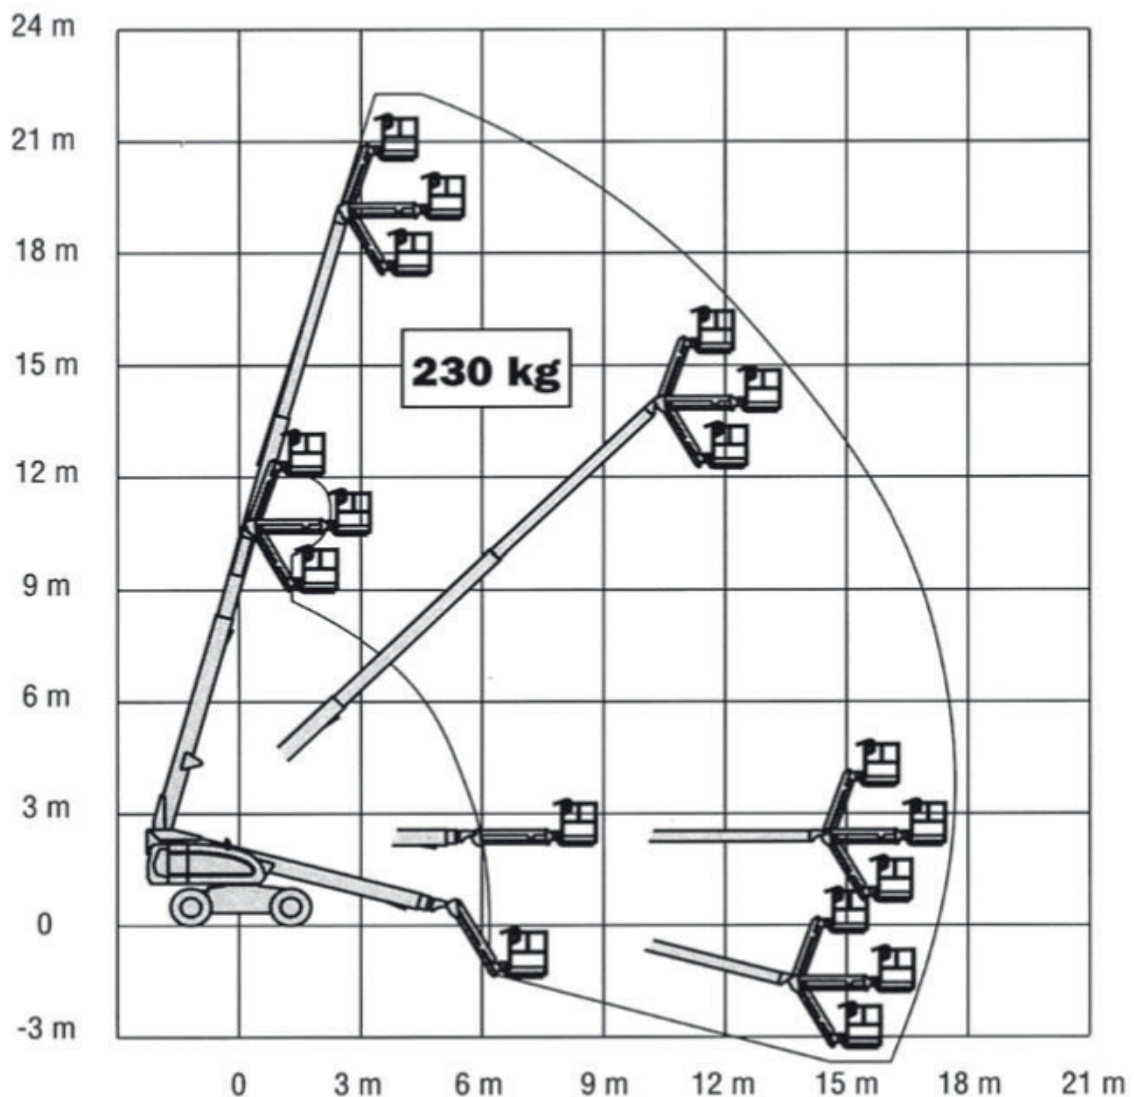

Teleskop-Arbeitsbühnen (mit Dieselantrieb)

Gerätedaten

Arbeitshöhe	22,32 m	Arbeitskorbgröße	0,91 x 1,83 m
max. seitr. Reichweite	17,30 m	Transportabmessungen	10,84 x 2,44 x 2,56 m
max. Tragfähigkeit	230 kg	Gesamtgewicht	13.115 kg