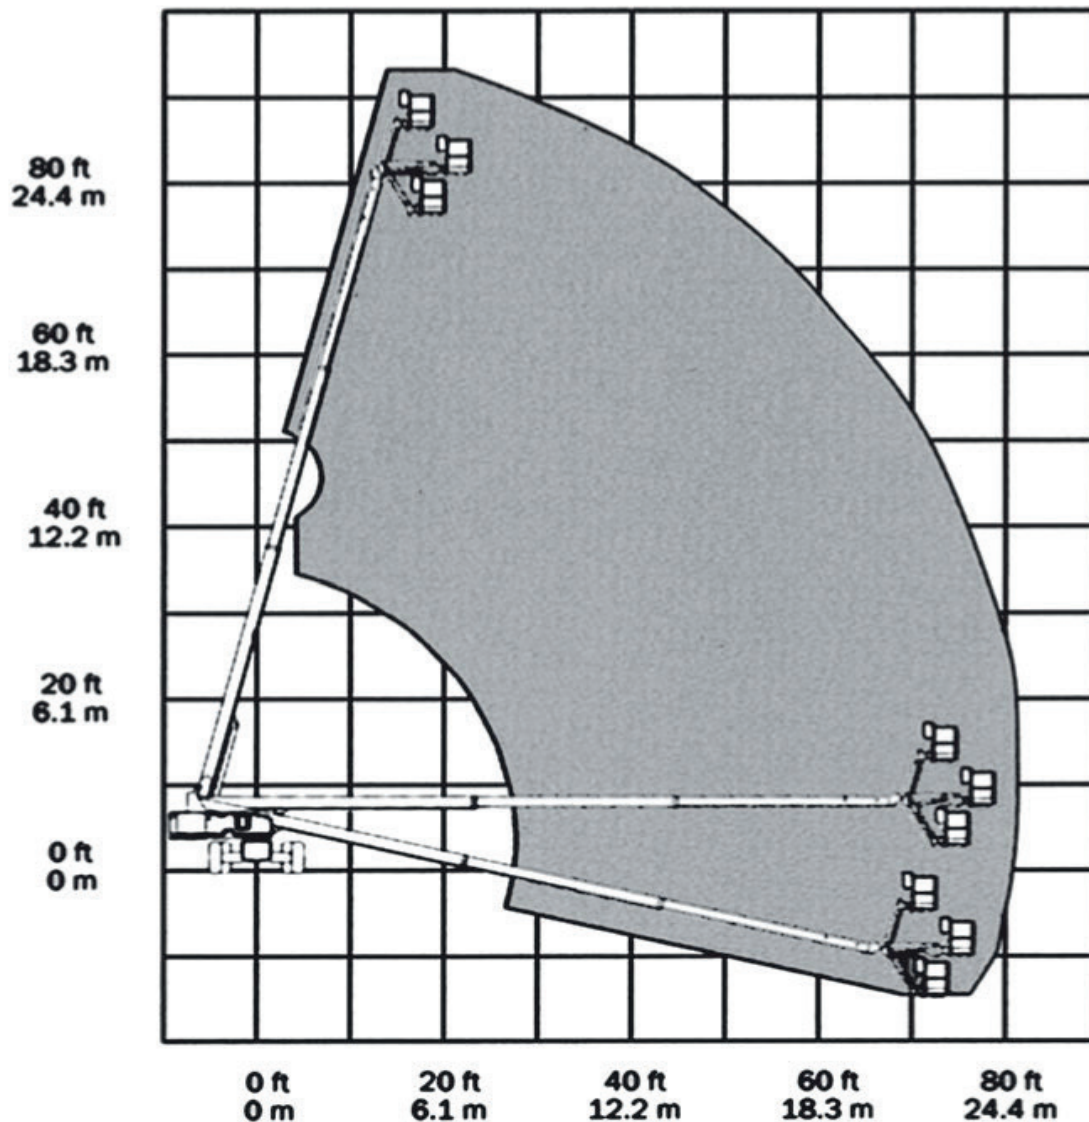

## Teleskop-Arbeitsbühnen (mit Dieselantrieb)

### Gerätedaten

Arbeitshöhe	28,00 m	Arbeitskorbgröße	0,76 x 1,80 m
max. seitl. Reichweite	23,32 m	Transportabmessungen	12,40 x 2,40 x 2,80 m
max. Tragfähigkeit	227 kg	Gesamtgewicht	17.236 kg

**Hotline +49 (0) 29 43 - 25 13** (deutschlandweit) [www.wm-rent.de](http://www.wm-rent.de)