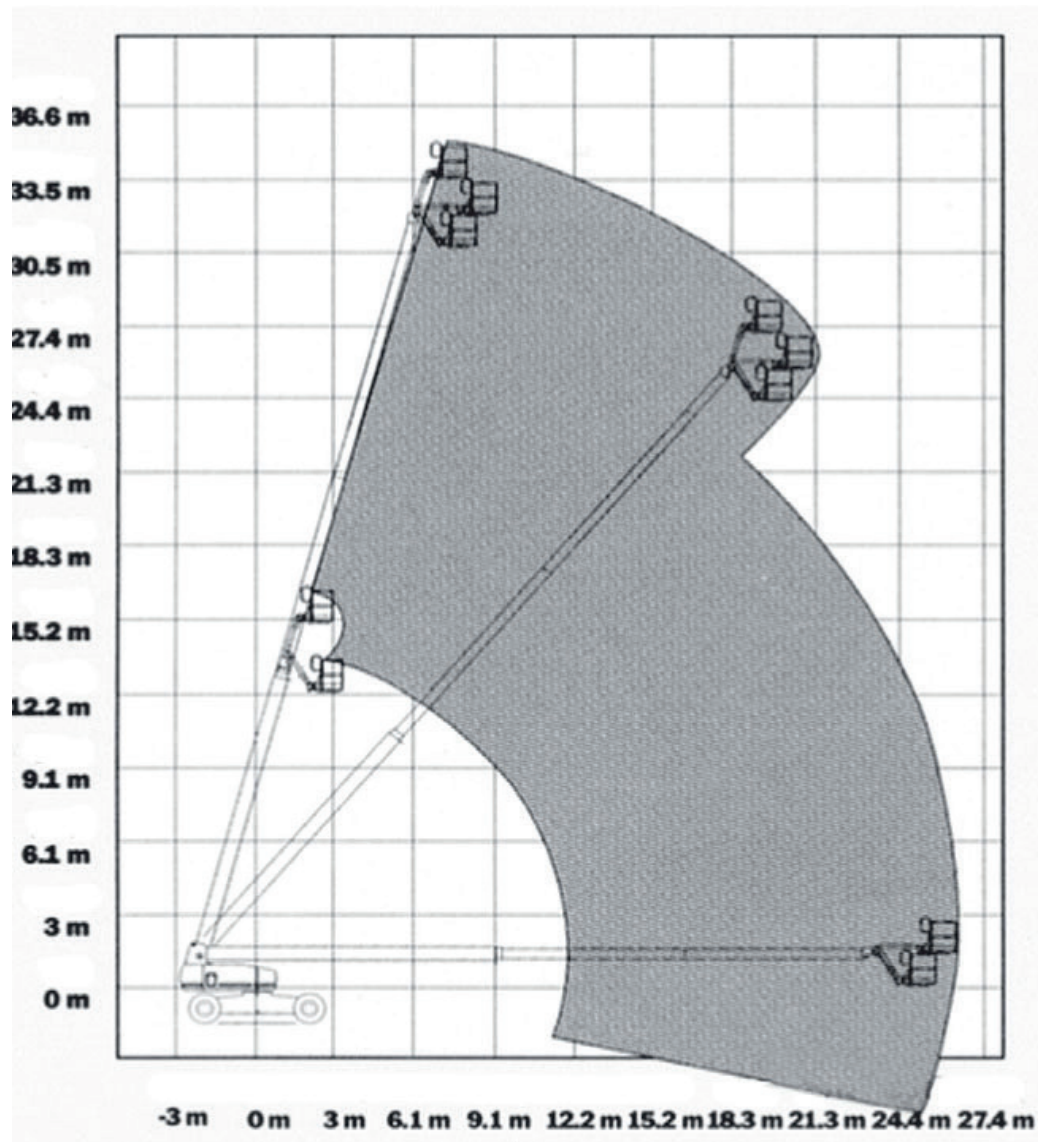

Teleskop-Arbeitsbühnen (mit Dieselantrieb)

Gerätedaten

Arbeitshöhe	34,00 m	Arbeitskorbgröße	0,76 x 1,83 m
max. seith. Reichweite	24,38 m	Transportabmessungen	14,02 x 2,49 x 3,07 m
max. Tragfähigkeit	227 kg	Gesamtgewicht	18.144 kg